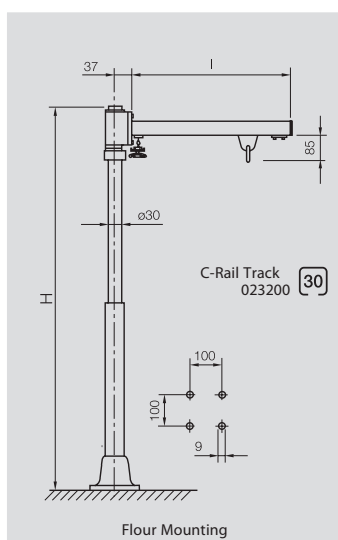

## SVÄNGARMAR

Artikelnummer:	Benämning:
44612-0630	Bordspelare med svängarm R=0,63
44612-1000	Bordspelare med svängarm R=1,0 m
44613-0630	Golospelare med svängarm R=0,63 m
44613-1000	Golospelare med svängarm R=1,0 m
44622-0630	Väggsvängarm, R=630mm, 20kg
44622-1000	Väggsvängarm, R=1 m, 16kg

## TILLBEHÖR

20131-16	Kabelklämma 10-16mm
23200-4	C-prof.skena 30x32mm L=4m
23210	Skarvstycke C30
23215	Ändstopp,enkel, C-30
23222	Skenfäste m 4-kantmut. C30
23293	Kabelvagn med bygel
23299	Ändklämma, rundkabel C30
23930	Kabelvagn,L=80 plast rdk

Artikelnummer:	Benämning:
4-S140-0435	Väggsvängarm,10 kg,R=1,6m
4-S140-0436	Väggsvängarm, 10Kg, R=2m
4-S140-0437	Väggsvängarm,10 kg, R=2,5m
4-S140-0438	Väggsvängarm,10 kg,R=3,2m
4-S140-0407	Väggsvängarm,20 kg, R=2m